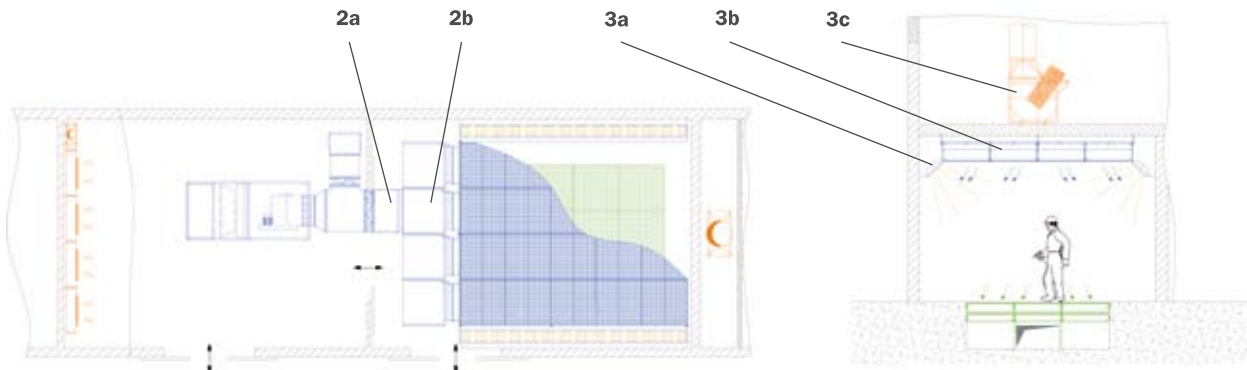

Les brouillards de peinture et émanations de solvant suivent la loi de la gravité et descendent au sol. L'aspiration au sol accélère ce courant vertical. Combiné avec un retour d'air adapté au plafond un courant vertical sans turbulence est ainsi constitué. Les chenaux perforés de 1 mètre de large permettent d'obtenir une vitesse d'aspiration identique sur toute la surface. Le brouillard est alors correctement aspiré et retenu dans les pré filtres à carton plissé installés dans les chenaux au sol. Par la distance entre le pré filtre en carton plissé et le filtre secondaire constitué d'un média spécial la durée de vie des filtres est beaucoup plus élevée que la plupart des autres aspirations au sol.

HÖCKER®
POLYTECHNIK

Combinaison entre la PaintStar M
et une aspiration au sol.

1 - Vue de côté

- 1a · Retour d'air
- 1b · Volet jalousie
- 1c · Déflecteur
- 1d · Aspiration au sol

2 - Vue d'en haut

- 2a · Chenal retour d'air
- 2b · Chenal de collecte retour d'air