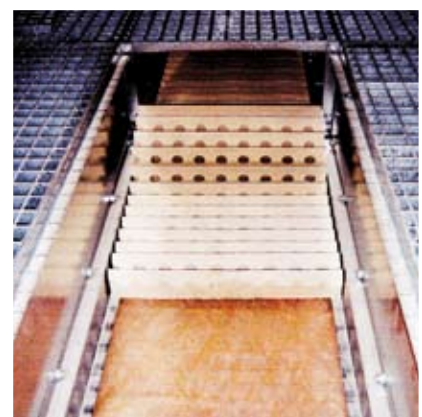

Les brouillards de peinture et émanations de solvant suivent la loi de la gravité et descendent au sol. L'aspiration au sol accélère ce courant vertical. Combiné avec un retour d'air adapté au plafond un courant vertical sans turbulence est ainsi constitué. Les chenaux perforés de 1 mètre de large permettent d'obtenir une vitesse d'aspiration identique sur toute la surface. Le brouillard est alors correctement aspiré et retenu dans les pré filtres à carton plissé installés dans les chenaux au sol. Par la distance entre le pré filtre en carton plissé et le filtre secondaire constitué d'un média spécial la durée de vie des filtres est beaucoup plus élevée que la plupart des autres aspirations au sol.

Tous les avantages en un clin d'œil :

- Efficacité élevée sur toute la surface en raison d'une fosse de 1 mètre de profondeur.
- Maintenance aisée et nettoyage facile par le démontage simple des tôles perforées et filtres.
- Faibles coûts de maintenance par des pré filtres en carton plissé efficace et filtre de finition très performant.
- En cas d'utilisation de peintures sans solvants le pré filtre en carton peut être éliminé avec les déchets banal.

HÖCKER®
POLYTECHNIK

Combinaison entre la PaintStar M
et une aspiration au sol.

1 - Vue de côté

- 1a · Retour d'air
- 1b · Volet jalousie
- 1c · Déflecteur
- 1d · Aspiration au sol

2 - Vue d'en haut

- 2a · Chenal retour d'air
- 2b · Chenal de collecte retour d'air

3 - Vue de côté (de l'arrière)

- 3a · Éclairage
- 3b · Module de retour d'air
- 3c · Ventilateur d'aspiration

Filtre en carton plissé sous les grilles pour une collecte efficace des brouillards de peinture.