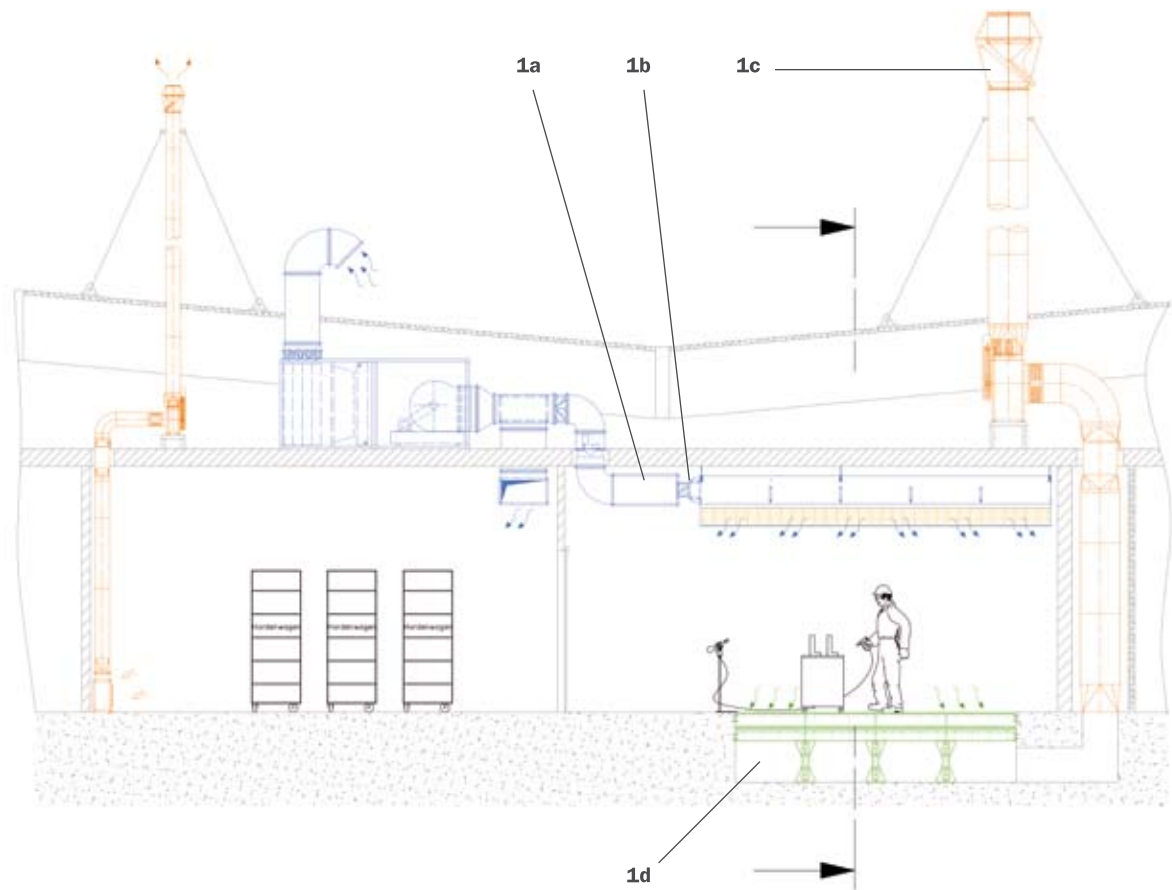

Les brouillards de peinture et émanations de solvant suivent la loi de la gravité et descendent au sol. L'aspiration au sol accélère ce courant vertical. Combiné avec un retour d'air adapté au plafond un courant vertical sans turbulence est ainsi constitué. Les chenaux perforés de 1 mètre de large permettent d'obtenir une vitesse d'aspiration identique sur toute la surface. Le brouillard est alors correctement aspiré et retenu dans les pré filtres à carton plissé installés dans les chenaux au sol. Par la distance entre le pré filtre en carton plissé et le filtre secondaire constitué d'un média spécial la durée de vie des filtres est beaucoup plus élevée que la plupart des autres aspirations au sol.

Tous les avantages en un clin d'œil :

- Efficacité élevée sur toute la surface en raison d'une fosse de 1 mètre de profondeur.
- Maintenance aisée et nettoyage facile par le démontage simple des tôles perforées et filtres.
- Faibles coûts de maintenance par des pré filtres en carton plissé efficace et filtre de finition très performant.
- En cas d'utilisation de peintures sans solvants le pré filtre en carton peut être éliminé avec les déchets banal.

HÖCKER®
POLYTECHNIK

Combinaison entre la PaintStar M
et une aspiration au sol.

1 - Vue de côté

- 1a · Retour d'air
- 1b · Volet jalousie
- 1c · Déflecteur
- 1d · Aspiration au sol

2 - Vue d'en haut

- 2a · Chenal retour d'air
- 2b · Chenal de collecte retour d'air