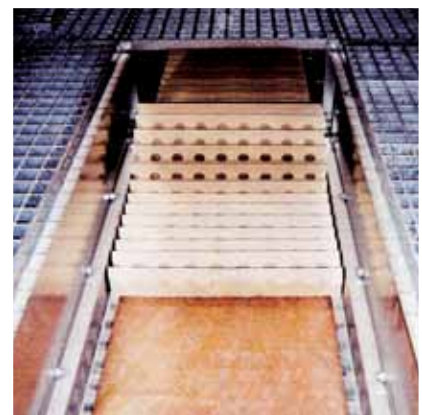

Les brouillards de peinture et émanations de solvant suivent la loi de la gravité et descendent au sol. L'aspiration au sol accélère ce courant vertical. Combiné avec un retour d'air adapté au plafond un courant vertical sans turbulence est ainsi constitué. Les chenaux perforés de 1 mètre de large permettent d'obtenir une vitesse d'aspiration identique sur toute la surface. Le brouillard est alors correctement aspiré et retenu dans les pré filtres à carton plissé installés dans les chenaux au sol. Par la distance entre le pré filtre en carton plissé et le filtre secondaire constitué d'un média spécial la durée de vie des filtres est beaucoup plus élevée que la plupart des autres aspirations au sol.

Tous les avantages en un clin d'œil :

- Efficacité élevée sur toute la surface en raison d'une fosse de 1 mètre de profondeur.
- Maintenance aisée et nettoyage facile par le démontage simple des tôles perforées et filtres.
- Faibles coûts de maintenance par des pré filtres en carton plissé efficace et filtre de finition très performant.
- En cas d'utilisation de peintures sans solvants le pré filtre en carton peut être éliminé avec les déchets banal.

**HÖCKER®
POLYTECHNIK**

Combinaison entre la PaintStar M
et une aspiration au sol.

1 - Vue de côté

- 1a · Retour d'air
- 1b · Volet jalousie
- 1c · Déflecteur
- 1d · Aspiration au sol

2 - Vue d'en haut

- 2a · Chenal retour d'air
- 2b · Chenal de collecte retour d'air

3 - Vue de côté (de l'arrière)

- 3a · Éclairage
- 3b · Module de retour d'air
- 3c · Ventilateur d'aspiration

Filtere en carton plissé sous les grilles pour une collecte efficace des brouillards de peinture.