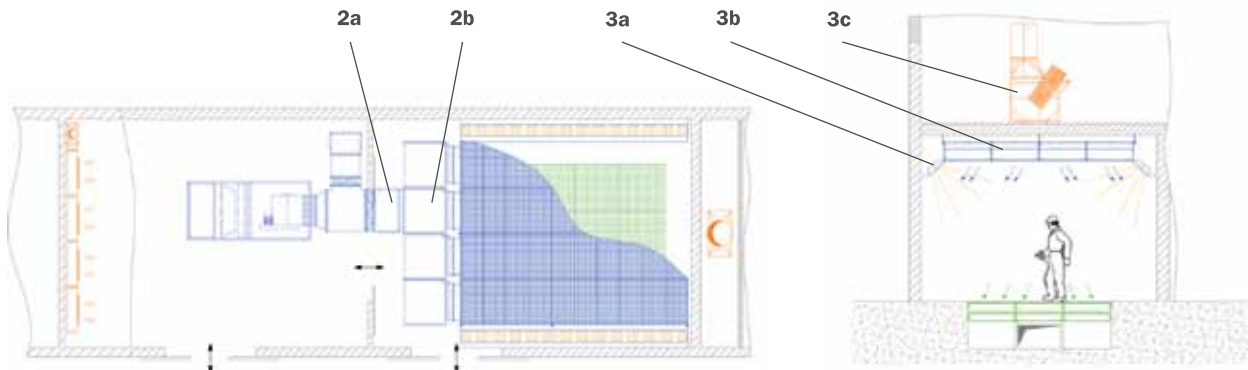

1 - Vue de côté

- 1a · Retour d'air
- 1b · Volet jalousie
- 1c · Déflecteur
- 1d · Aspiration au sol

2 - Vue d'en haut

- 2a · Chenal retour d'air
- 2b · Chenal de collecte retour d'air

3 - Vue de côté (de l'arrière)

- 3a · Éclairage
- 3b · Module de retour d'air
- 3c · Ventilateur d'aspiration

Filtere en carton plissé sous les grilles pour une collecte efficace des brouillards de peinture.