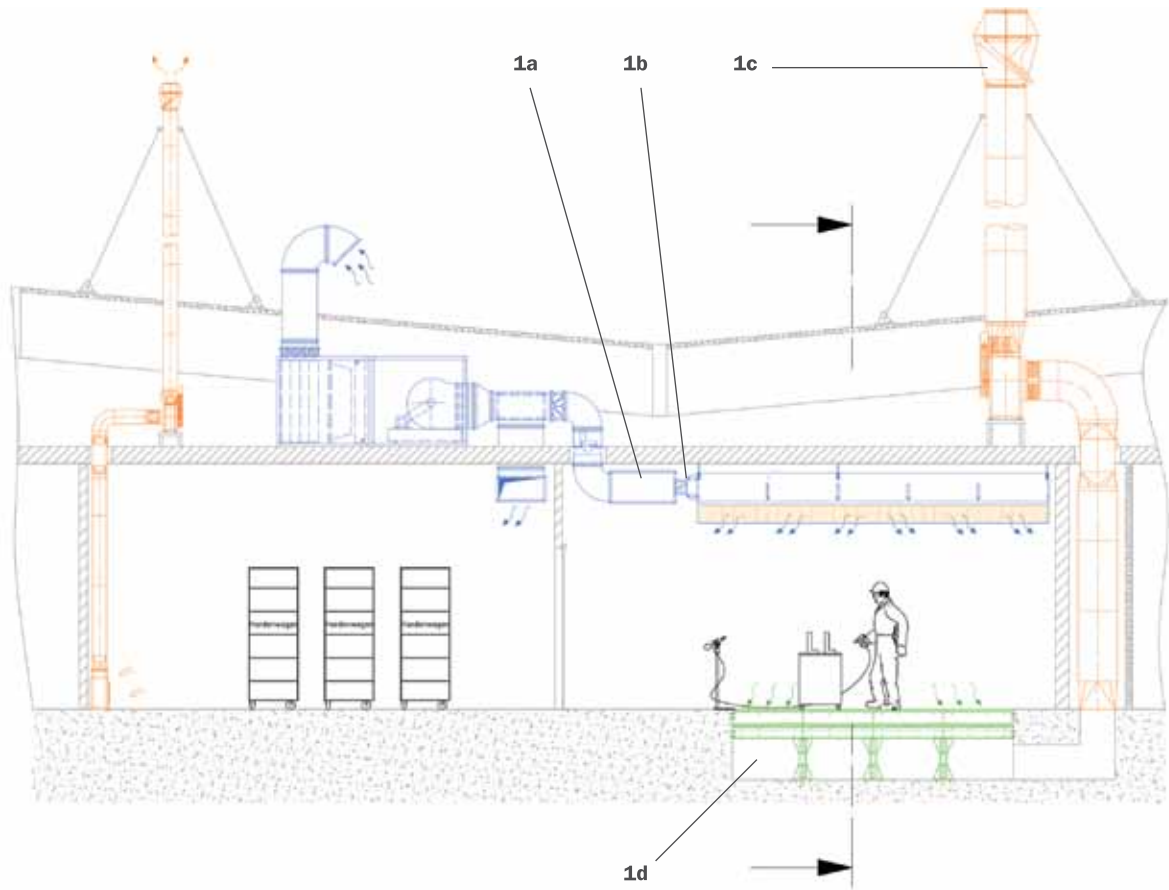

1 - Vue de côté

- 1a · Retour d'air
- 1b · Volet jalousie
- 1c · Déflecteur
- 1d · Aspiration au sol

2 - Vue d'en haut

- 2a · Chenal retour d'air
- 2b · Chenal de collecte retour d'air

3 - Vue de côté (de l'arrière)

- 3a · Éclairage
- 3b · Module de retour d'air
- 3c · Ventilateur d'aspiration

Filtere en carton plissé sous les grilles pour une collecte efficace des brouillards de peinture.